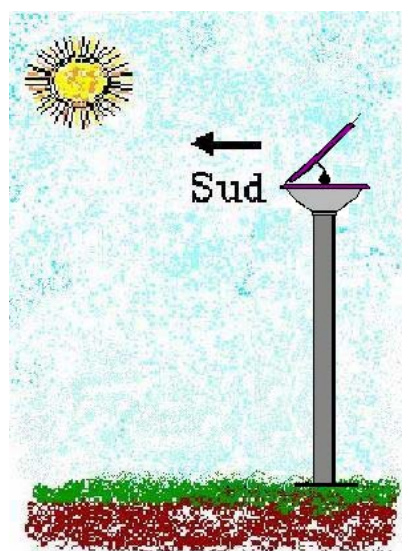

## LAMPADA DA GIARDINO MOD. ISIDE SOLAR GARDEN LAMP MOD. ISIDE

La lampada ad energia solare mod. ISIDE fornisce una soluzione vantaggiosa e rapida ai problemi di illuminazione esterna in luoghi dove non è possibile o conveniente l'installazione di lampade alimentate dalla rete elettrica. **BREVETTO EUROPEO.**

*Solar garden lamp mod. ISIDE is a very good and quick solution at external lighting problem where isn't possible or not convenient*

*install lamps feed by electric net. **EUROPEAN PATENT.***

Nome del costruttore <i>Constructor name</i>	L'ALTERNATIVA Via Giberte, 19 SARCEDO (VI) – ITALY
Mod.	ISIDE
Caratteristiche illuminatore <i>Lighter features</i>	Tipo/Type 5 LED bianchi + 5 LED ambra <i>5 LED white + 5 LED amber</i>
Caratteristiche pannello fotovoltaico <i>Photovoltaic panel features</i>	Silicio Amorfo <i>Amorphous Silicon</i>
Caratteristiche accumulatori <i>Accumulator features</i>	Tipo/Type  Ni-MH